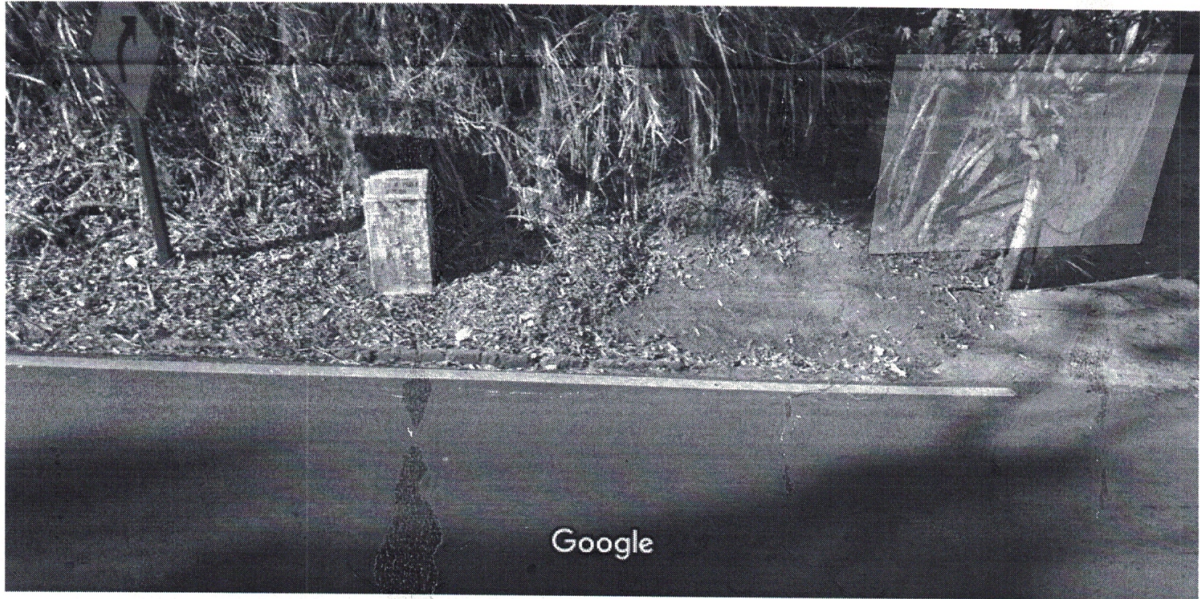

Google Maps São Paulo

Captura da imagem: out 2011 © 2017 Google